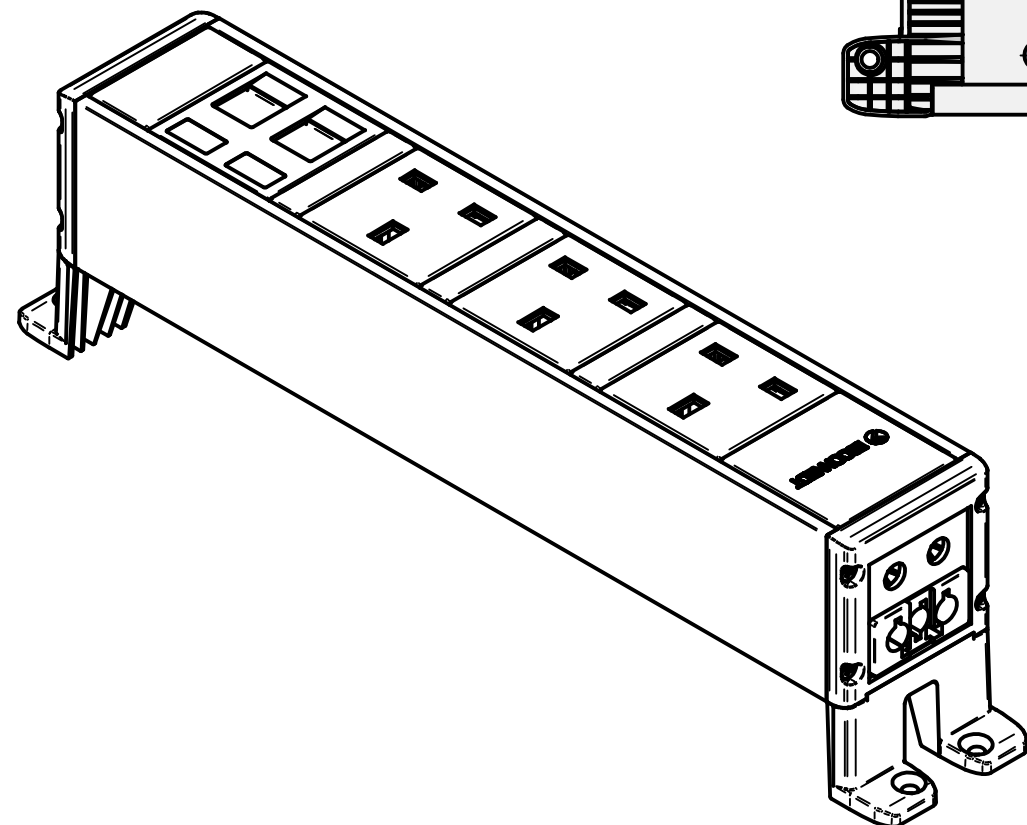

toma de tierra

Nota:

		IBCONNECT	
		Pol. Ind. El Escopar, Nº 5 - 31350 - Peralta (Navarra) - España / Tel. : 948 753282 / Fax : 948 751 462 e-mail : dmolviedro@ib-connect.com	
Dibujado	Mikel		Observaciones
Fecha	16 - 12 - 2011	Revisión nº	
Cliente			
ESCALA			33102001B3 3TBN-V-D.dft
Nº P.:			
N.Ar.:33102001B1 3TBB-V-D.dft			